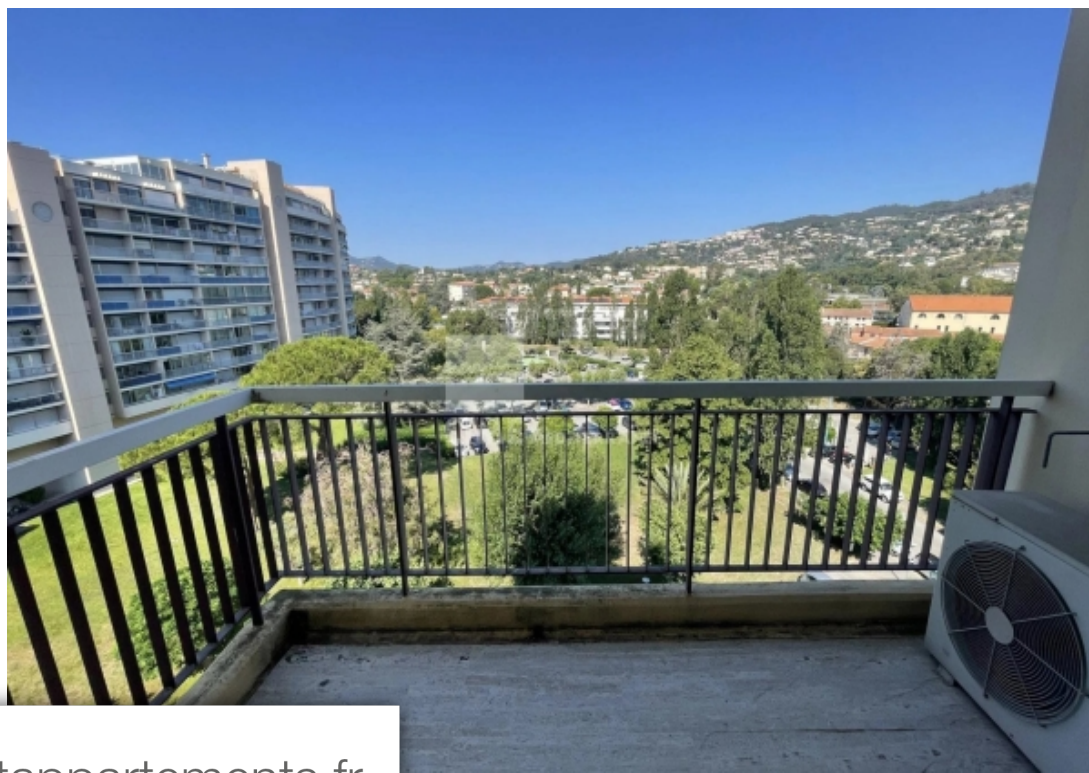

www.maisonsetappartements.fr