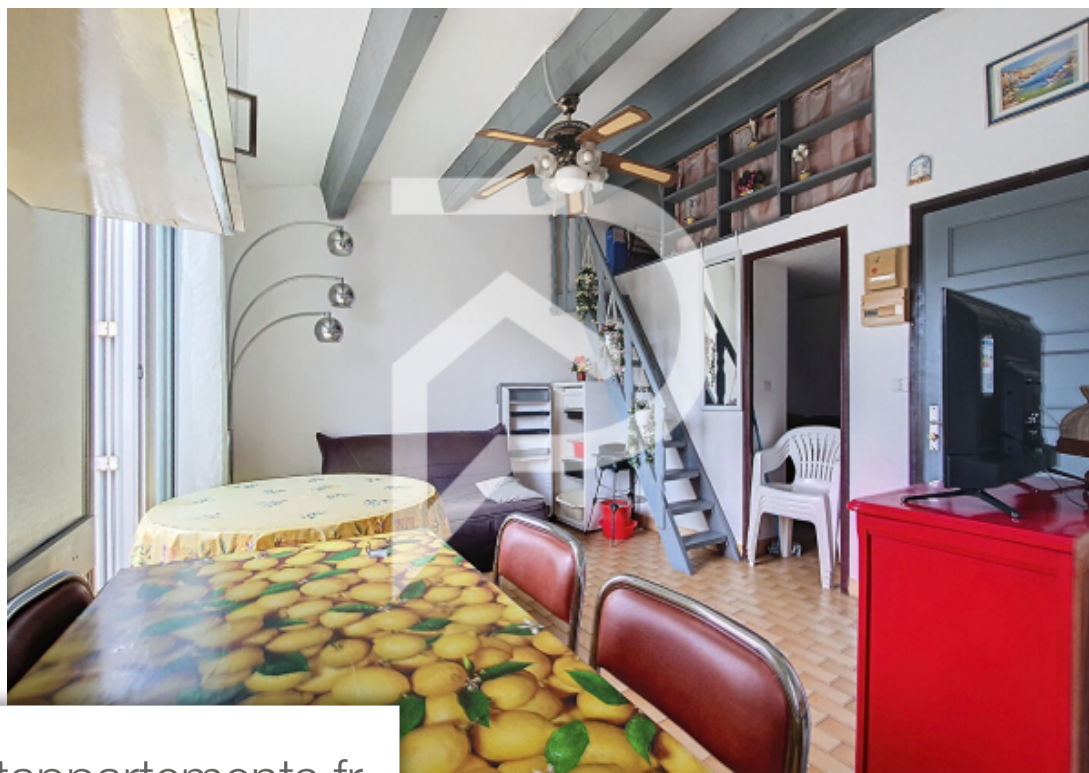

www.maisonsetappartements.fr