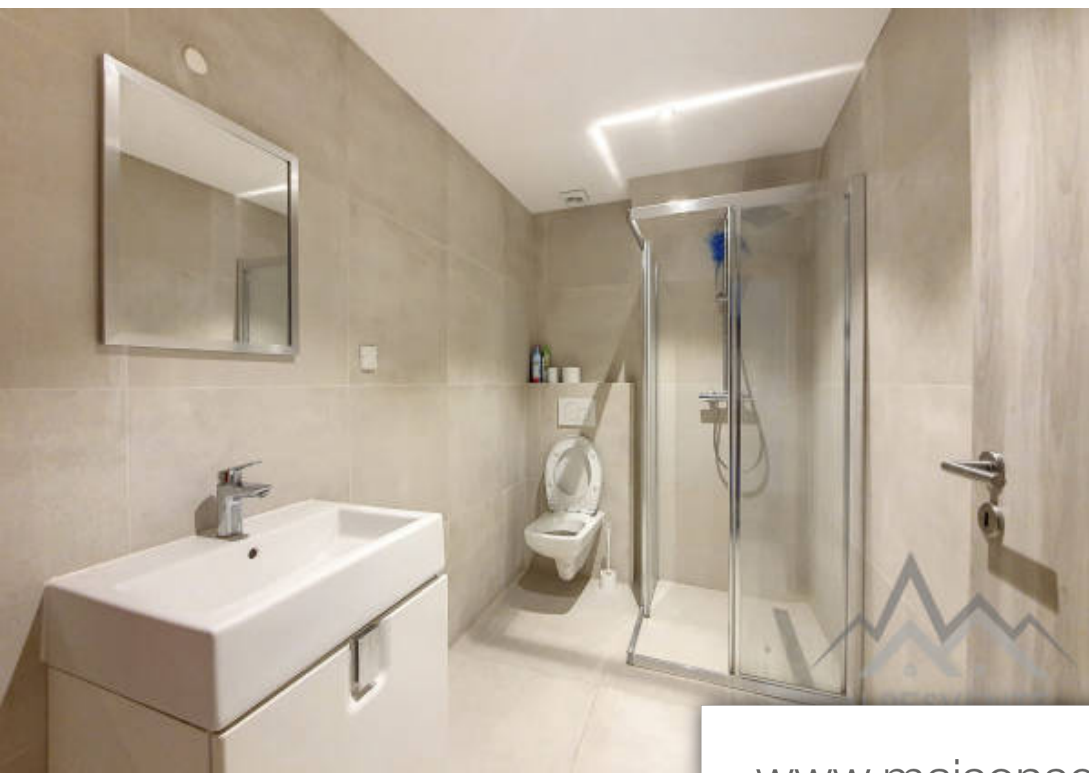

www.maisonsetappartements.fr