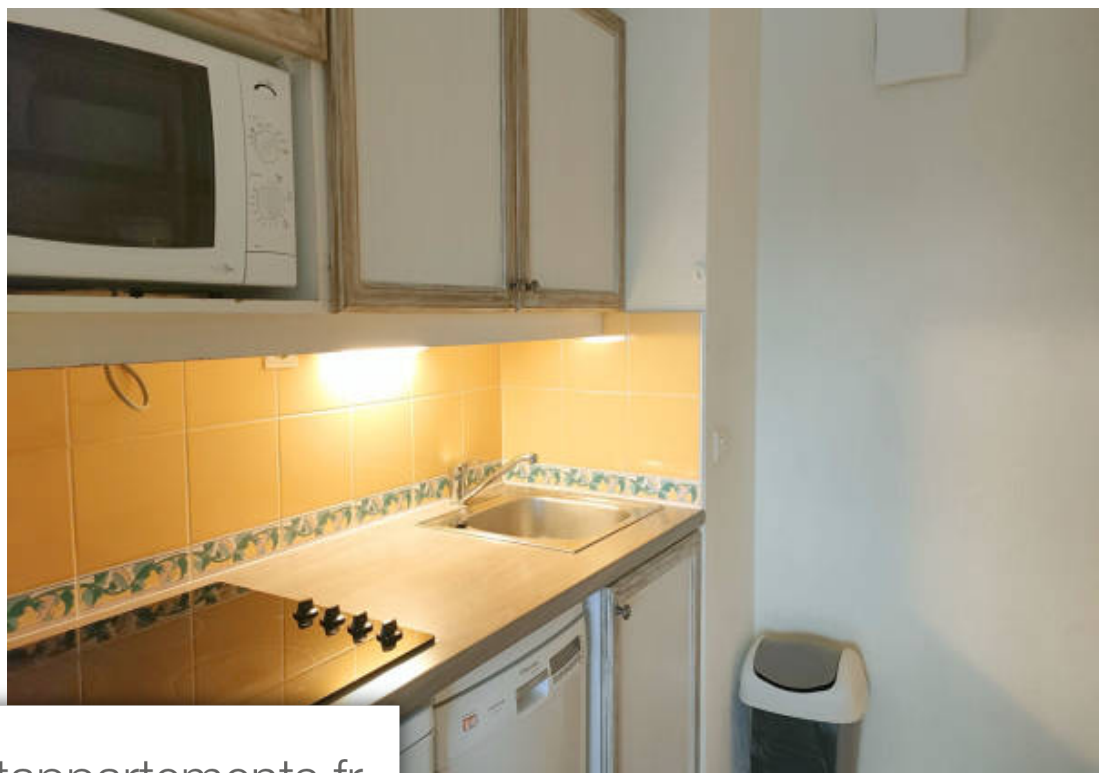

www.maisonsetappartements.fr