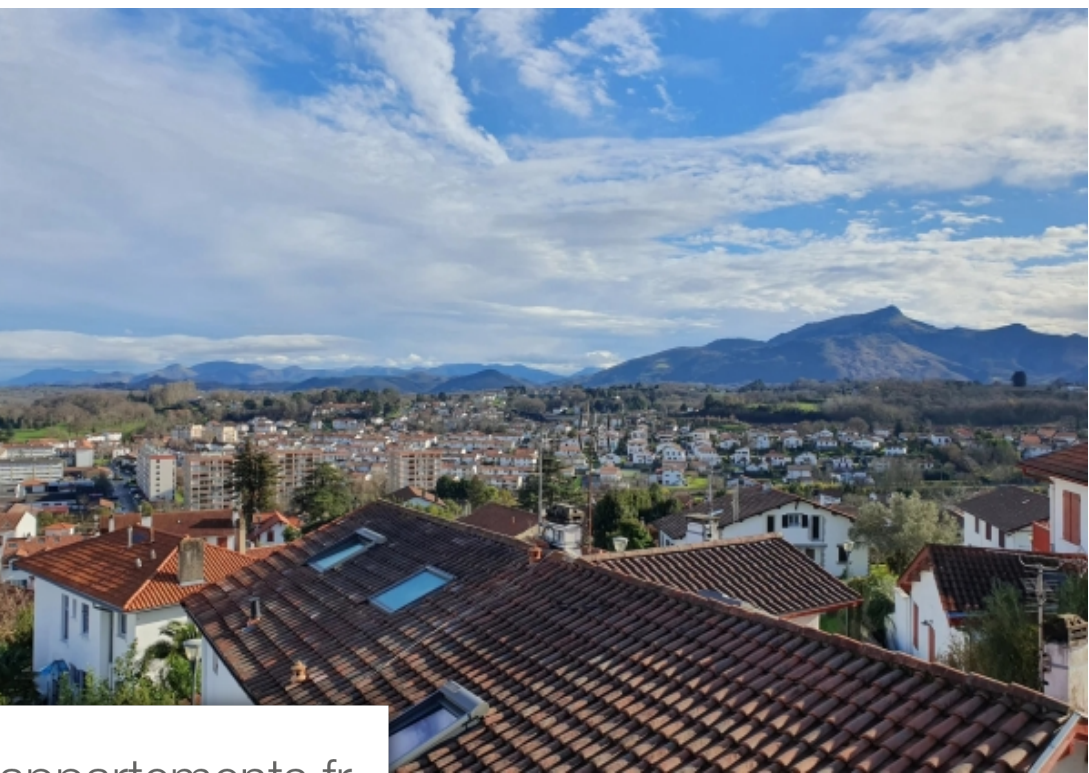

www.maisonsetappartements.fr