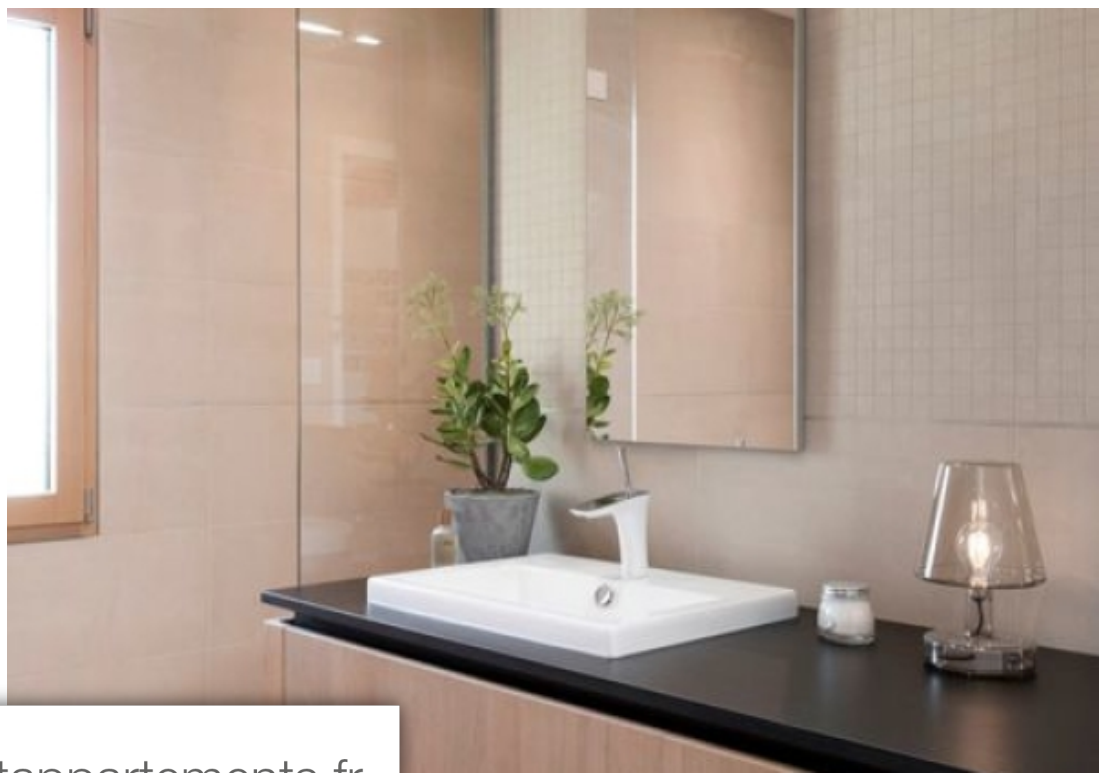

www.maisonsetappartements.fr