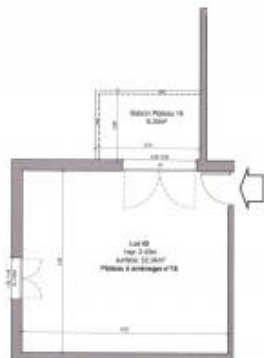

Les Cabrioles

Niveau +2

	Surfaces (m²)
Plateau 10 supérieur à 1,80m	32,34
Surface totale (m²)	32,34
inférieur à 1,80m	0
Balcons	6,3

Niveau +2

Plateau à aménager d'10

Surface totale de 32,34m²

VENTE - LOCATION - SYNDIC

VENTE - LOCATION -

www.maisonsetappartements.fr