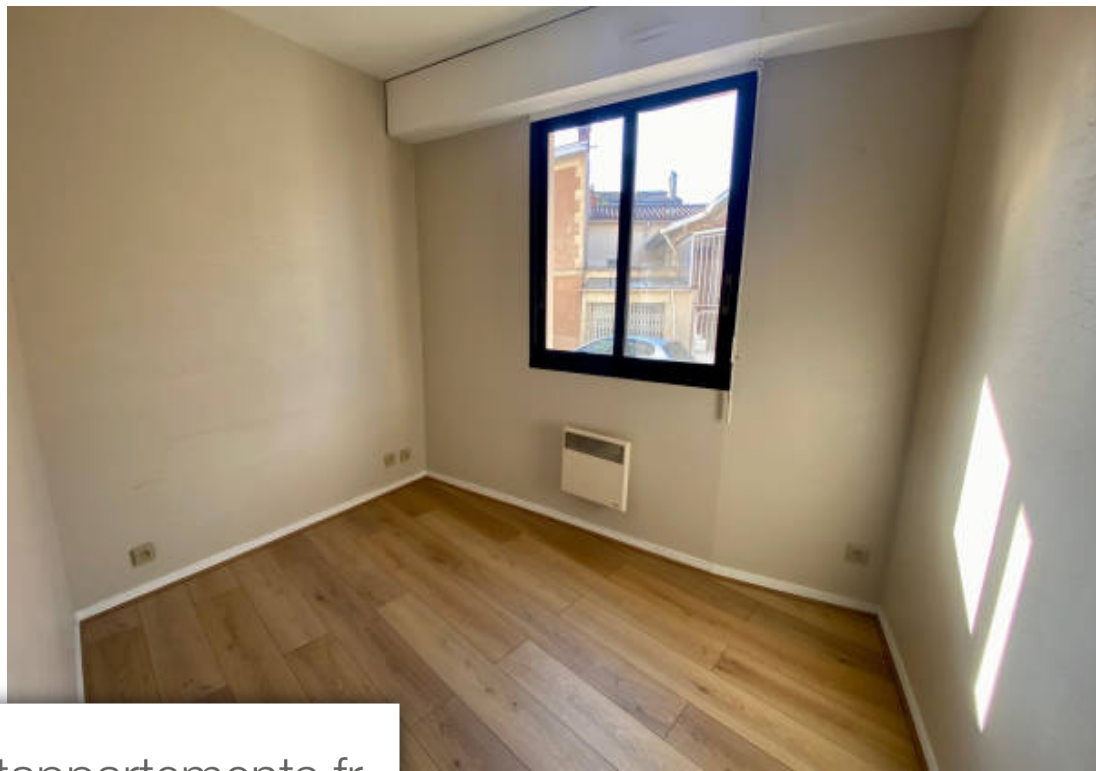

www.maisonsetappartements.fr