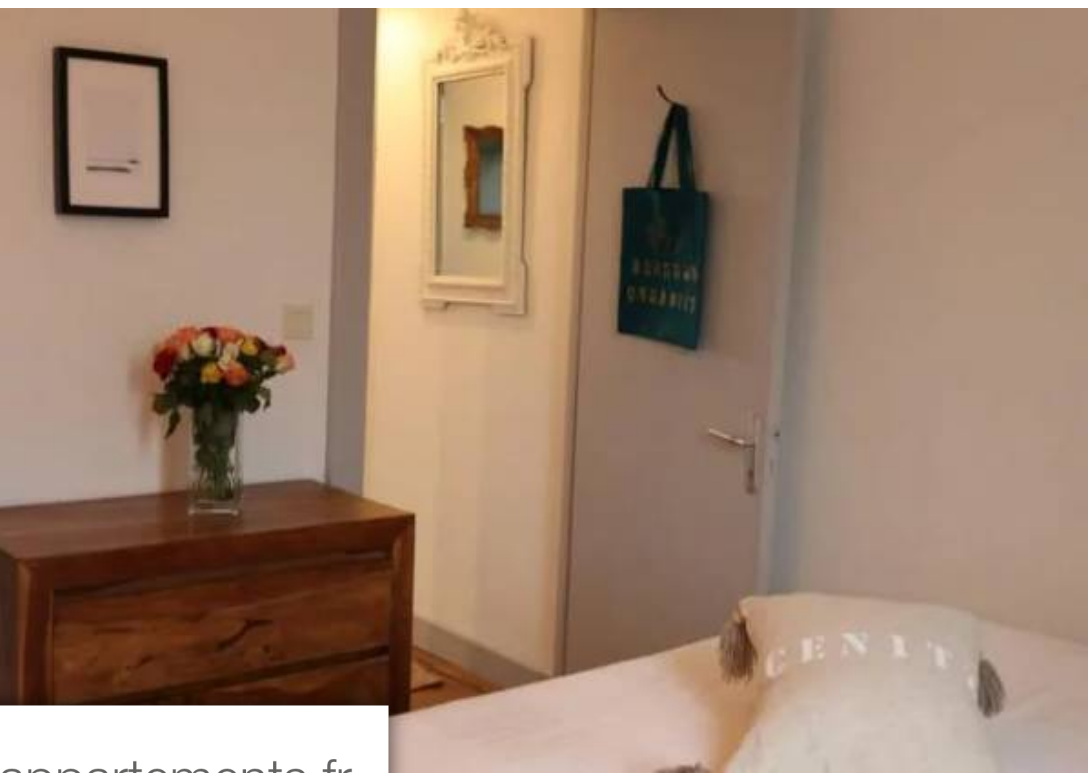

www.maisonsetappartements.fr