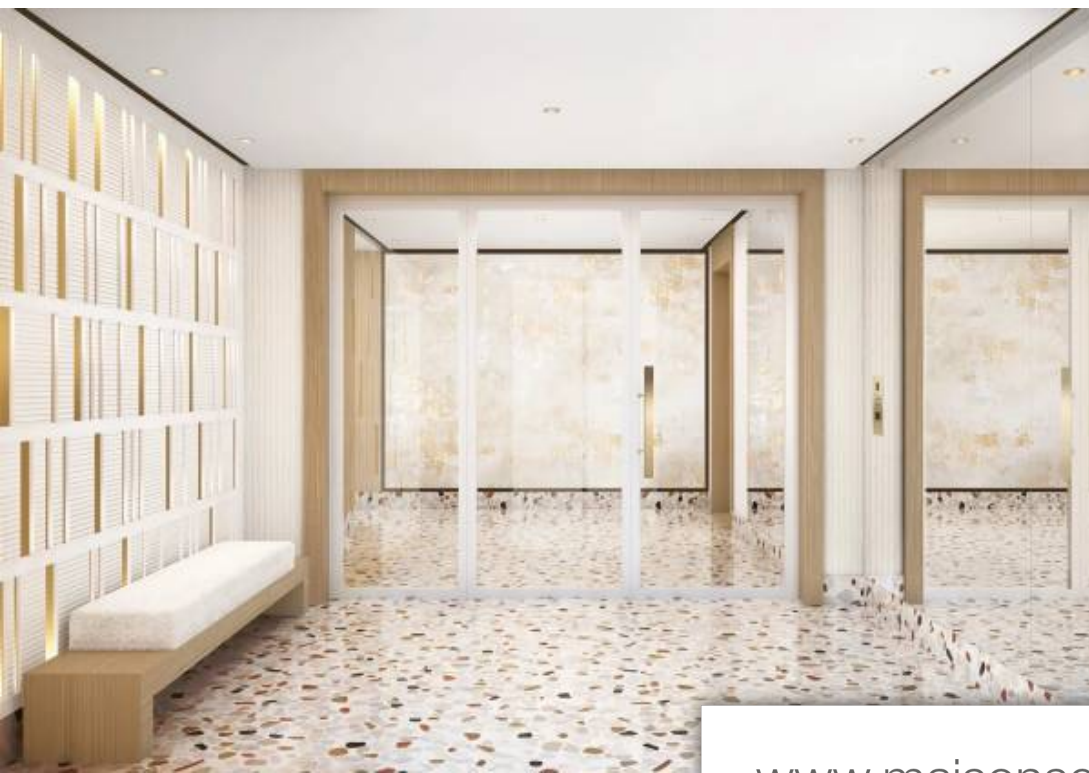

APARTÈMENT DE 3 PIÈCES
n° 02 au Rez-de-Jardin

ENTRÉE	3,37 m²
SÉJOUR	20,36 m²
CUISINE	10,50 m²
CHAMBRE MASTER	10,34 m²
CHAMBRE 1	12,05 m²
SALLE DE BAIN	6,01 m²
SALLE D'EAU	3,43 m²
WC / BLANCHISSE	4,38 m²
DRESSING	2,87 m²
HANGAR	2,33 m²
CELLIER	2,28 m²
DESSERVAIRE	2,13 m²
SURFACE TOTALE HABITABLE	98,20 m²
JARDIN	55,19 m²
TERRASSE	11,18 m²
SURFACE TOTALE HABITABLE ET ANNEXE	174,57 m²

www.maisonsetappartements.fr