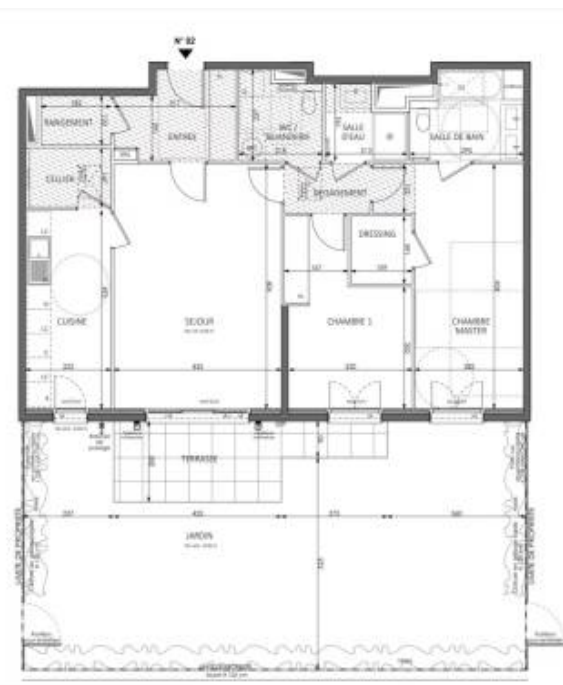

APARTÈMENT DE 3 PIÈCES
n° 02 au Rez-de-Jardin

ENTRÉE	3,37 m²
SÉJOUR	20,36 m²
CUISINE	10,50 m²
CHAMBRE MASTER	10,34 m²
CHAMBRE 1	12,05 m²
SALLE DE BAIN	6,01 m²
SALLE D'EAU	3,43 m²
WC / BLANCHISSE	4,38 m²
DRESSING	2,87 m²
HANGAR	2,33 m²
CELLIER	2,28 m²
DESSERVAIRE	2,13 m²
SURFACE TOTALE HABITABLE	98,20 m²
JARDIN	55,19 m²
TERRASSE	11,18 m²
SURFACE TOTALE HABITABLE ET ANNEXE	174,57 m²

www.maisonsetappartements.fr