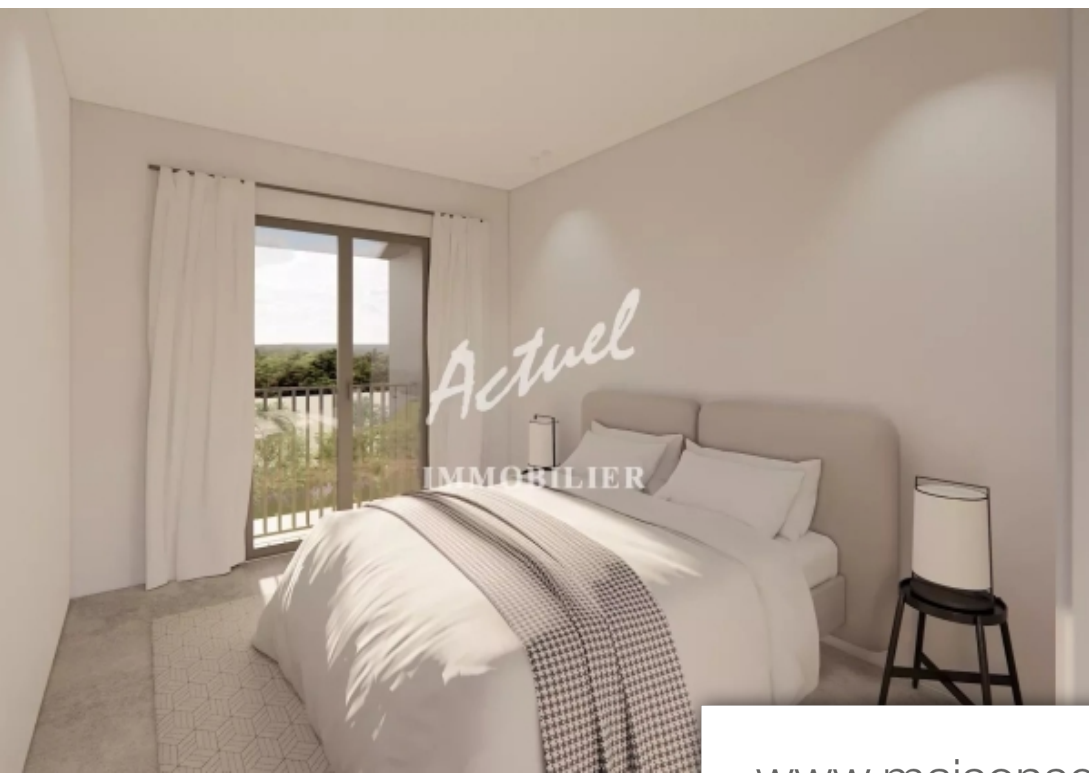

www.maisonsetappartements.fr